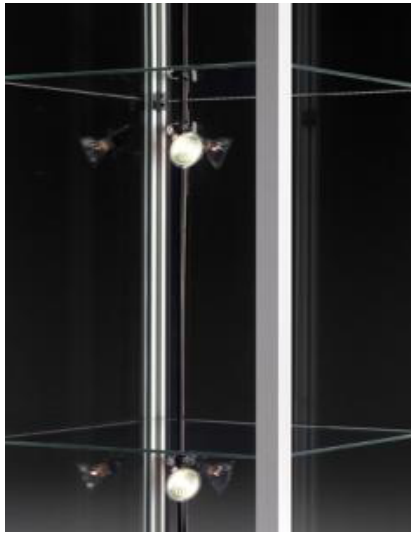

Beleuchtungszubehör für Vitrinen, Halogen Technik

**Z/L H**

**point**

**1099 1032 02**

3 Apollo Spot à 20W verstellbar auf einer Stromschiene montiert.

inkl. 230V Trafo.

**1099 1042 02**

4 Apollo Spot à 20W verstellbar auf einer Stromschiene montiert.

inkl. 230V Trafo.

**1099 1052 02**

5 Apollo Spot à 20W verstellbar auf einer Stromschiene montiert.

inkl. 230V Trafo.

**1099 2034 00**

---

3 Dekospot á 20W im Profil  
steckerfertig montiert.

inkl. 230V Trafo.

**1099 2044 00**

---

4 Dekospot á 20W im Profil  
steckerfertig montiert.

inkl. 230V Trafo.

**1099 2054 00**

---

5 Dekospot á 20W im Profil  
steckerfertig montiert.

inkl. 230V Trafo.