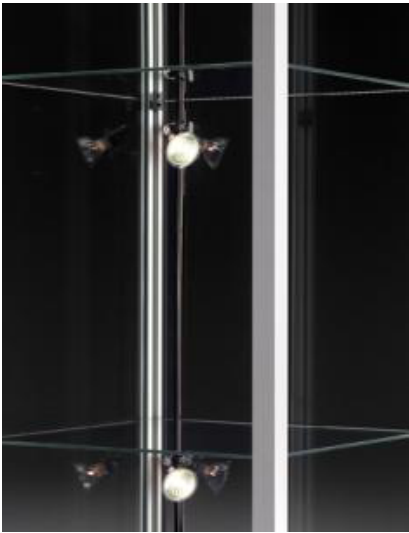

Beleuchtungszubehör für Vitrinen, Halogen Technik

**Z/L H**

**point**

**1099 1032 02**

3 Apollo Spot à 20W verstellbar auf einer Stromschiene montiert.

inkl. 230V Trafo.

**1099 1042 02**

4 Apollo Spot à 20W verstellbar auf einer Stromschiene montiert.

inkl. 230V Trafo.

**1099 1052 02**

5 Apollo Spot à 20W verstellbar auf einer Stromschiene montiert.

inkl. 230V Trafo.

**1099 2034 00**

---

3 Dekospot á 20W im Profil  
steckerfertig montiert.

inkl. 230V Trafo.

**1099 2044 00**

---

4 Dekospot á 20W im Profil  
steckerfertig montiert.

inkl. 230V Trafo.

**1099 2054 00**

---

5 Dekospot á 20W im Profil  
steckerfertig montiert.

inkl. 230V Trafo.