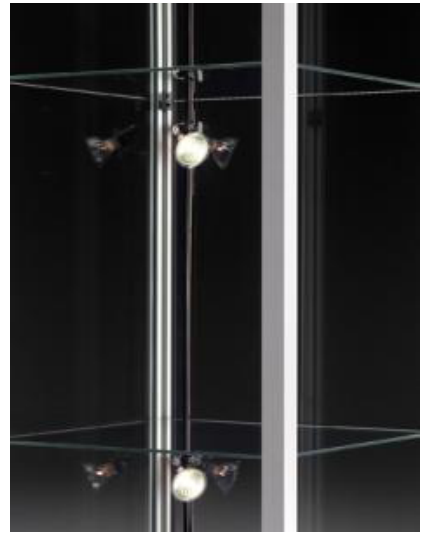

Beleuchtungszubehör für Vitrinen, Halogen Technik

**Z/L H**

**point**

**1099 1032 02**

3 Apollo Spot à 20W verstellbar auf einer Stromschiene montiert.

inkl. 230V Trafo.

**1099 1042 02**

4 Apollo Spot à 20W verstellbar auf einer Stromschiene montiert.

inkl. 230V Trafo.

**1099 1052 02**

5 Apollo Spot à 20W verstellbar auf einer Stromschiene montiert.

inkl. 230V Trafo.

**1099 2034 00**

---

3 Dekospot á 20W im Profil  
steckerfertig montiert.

inkl. 230V Trafo.

**1099 2044 00**

---

4 Dekospot á 20W im Profil  
steckerfertig montiert.

inkl. 230V Trafo.

**1099 2054 00**

---

5 Dekospot á 20W im Profil  
steckerfertig montiert.

inkl. 230V Trafo.