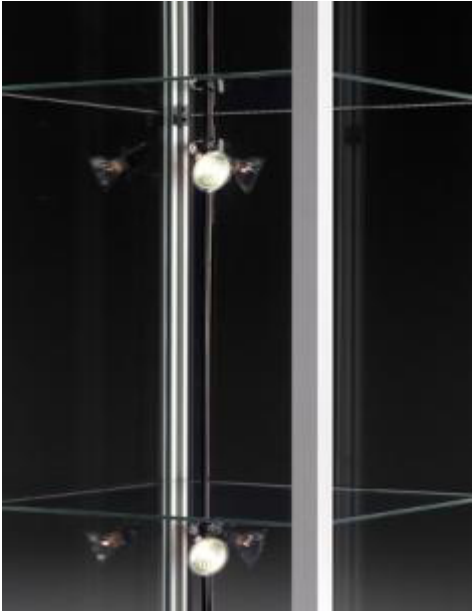

Beleuchtungszubehör für Vitrinen, Halogen Technik

**Z/L H**

**point**

**1099 1032 02**

3 Apollo Spot à 20W verstellbar auf einer Stromschiene montiert.

inkl. 230V Trafo.

**1099 1042 02**

4 Apollo Spot à 20W verstellbar auf einer Stromschiene montiert.

inkl. 230V Trafo.

**1099 1052 02**

5 Apollo Spot à 20W verstellbar auf einer Stromschiene montiert.

inkl. 230V Trafo.

**1099 2034 00**

---

3 Dekospot á 20W im Profil  
steckerfertig montiert.

inkl. 230V Trafo.

**1099 2044 00**

---

4 Dekospot á 20W im Profil  
steckerfertig montiert.

inkl. 230V Trafo.

**1099 2054 00**

---

5 Dekospot á 20W im Profil  
steckerfertig montiert.

inkl. 230V Trafo.